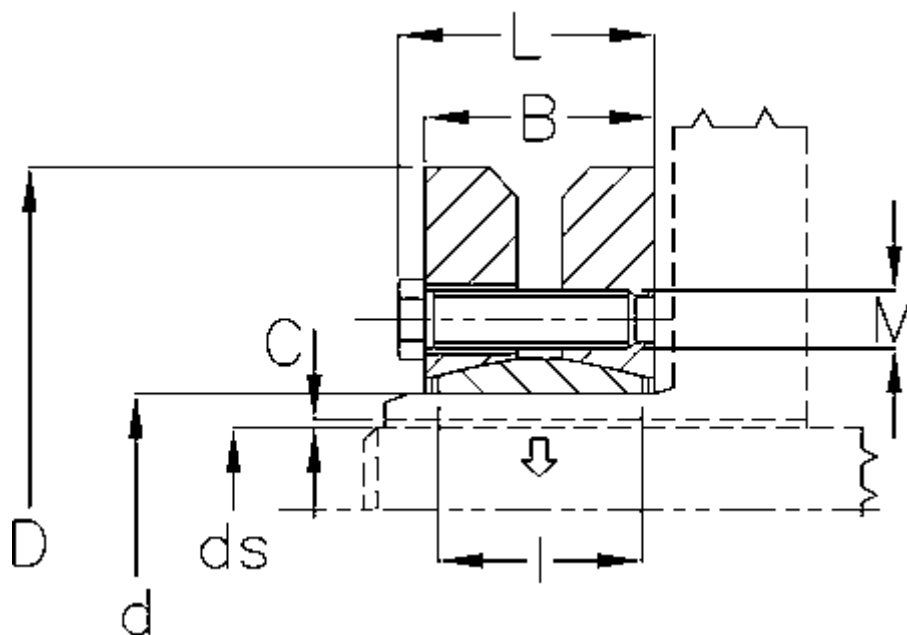

Varenummer: 438000030

Beskrivelse: Rota-fix spændelement SD 30

Mål

B mm	= 21
C maks.	= 0,017
d H8 mm	= 30
D mm	= 60
ds mm	= 24
F kN aksialkraft	= 26
L mm	= 25
l mm	= 16

M mm	= M5
T Nm drejningsmoment	= 310
Ts Nm boltetilspændingsmoment	= 6